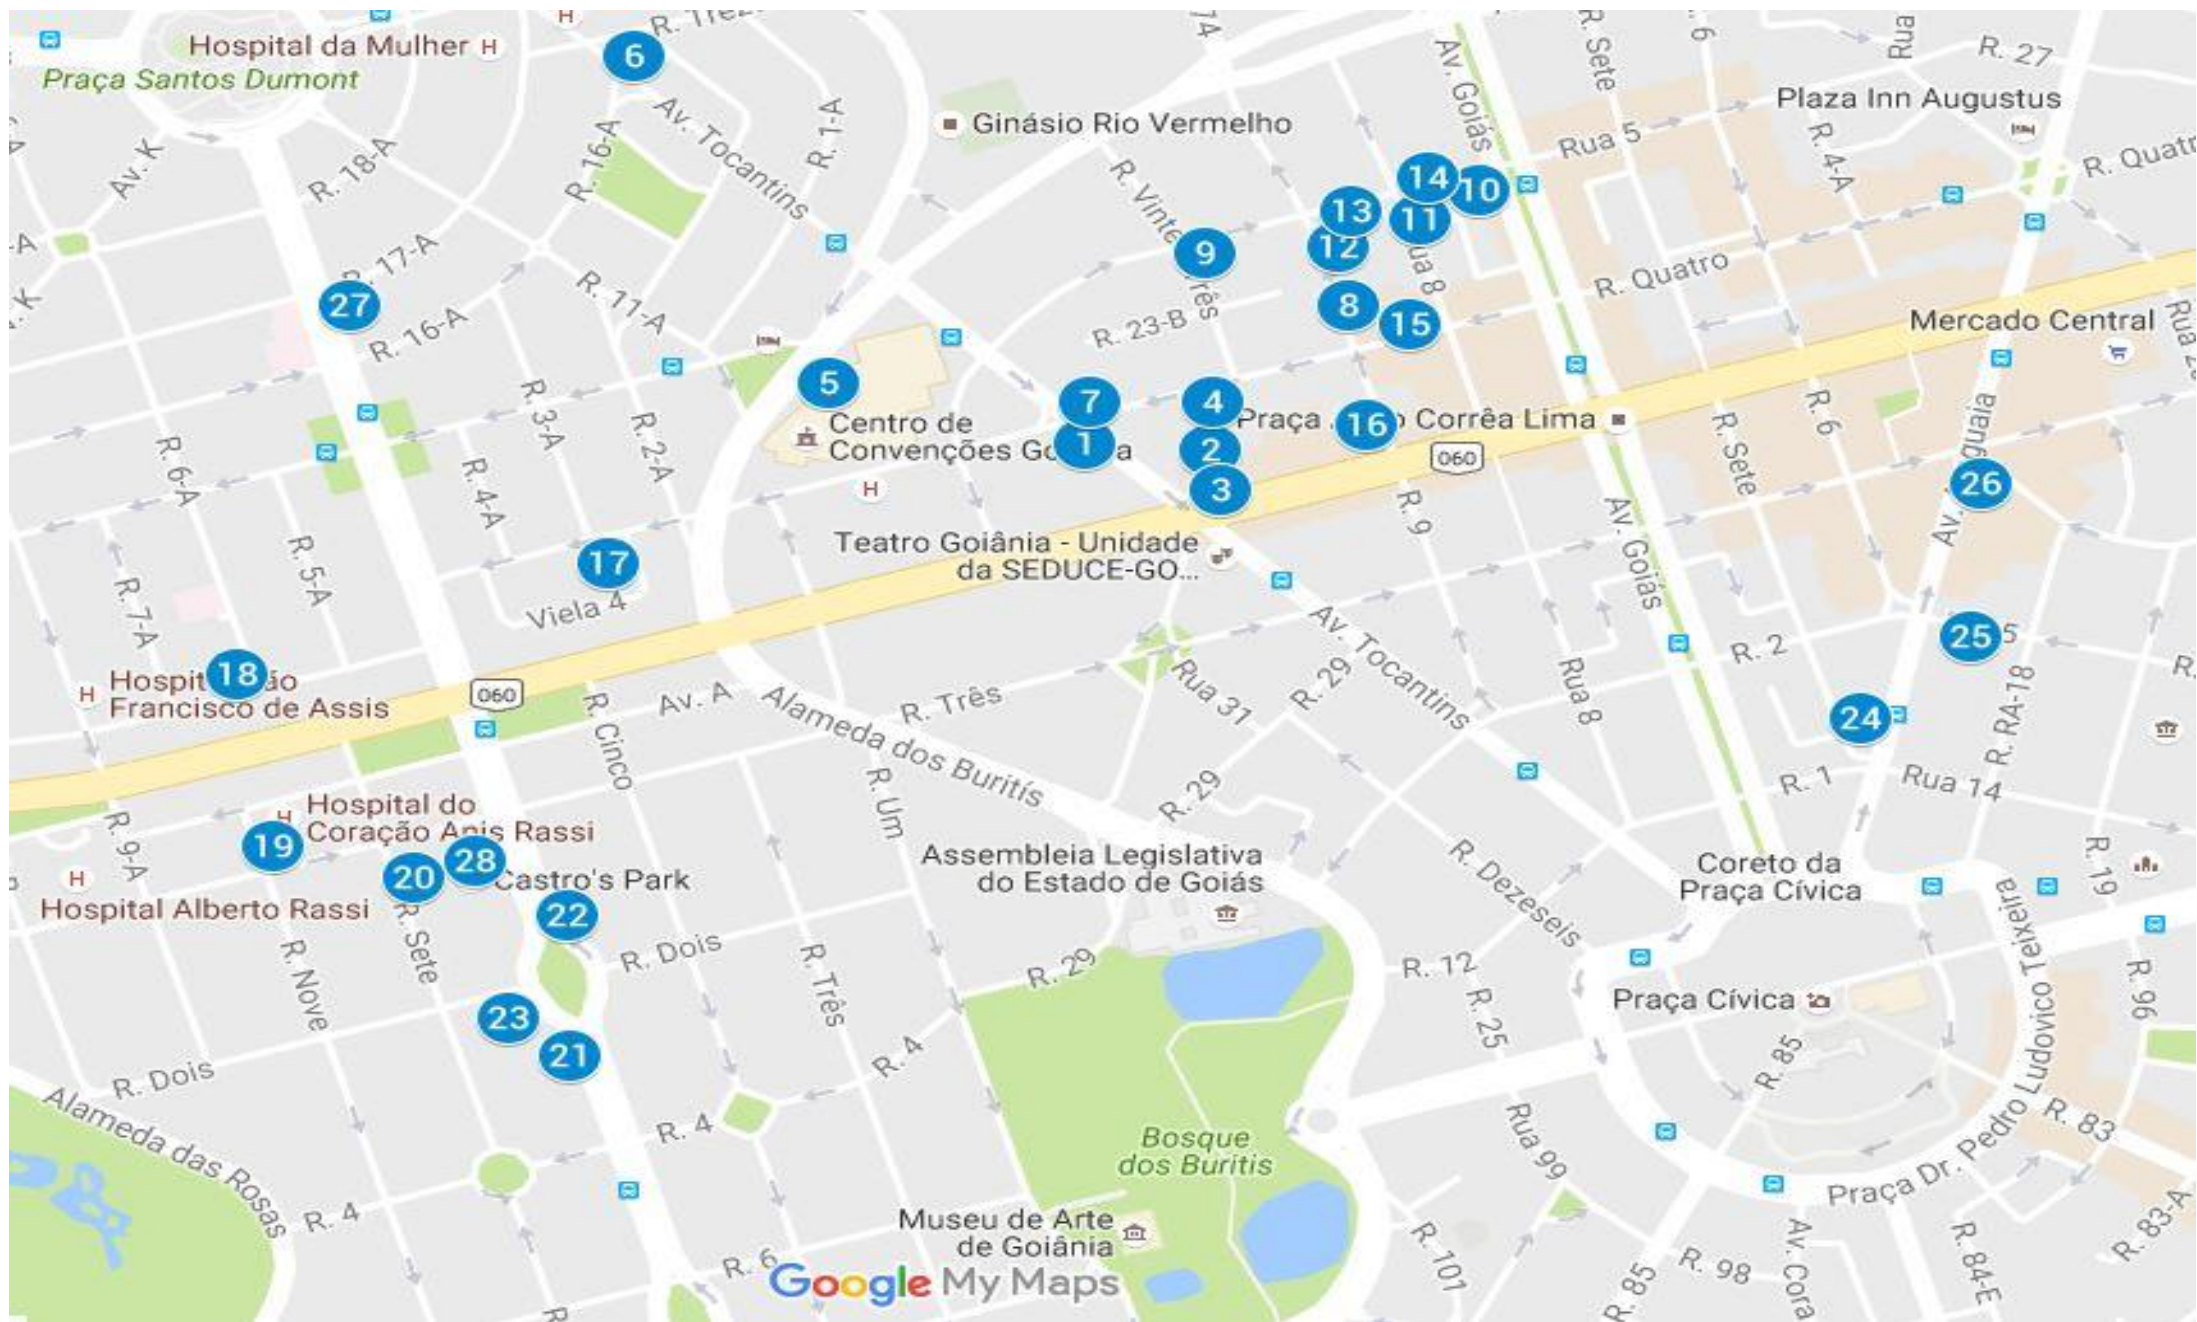

RESTAURANTES

FERTBIO 2016

“RUMO AOS NOVOS DESAFIOS”

- | | |
|---------------------------------------|----------------------------------|
| 1 Estação do Açaí - Natural Alimentos | 15 Toque Goiano Restaurante |
| 2 Brasileirinho Bar e Restaurante | 16 Tropeiro Grill Restaurante |
| 3 Giraffas | 17 Restaurante Ki-Lanches |
| 4 Restaurante Le Deguste | 18 Ponto Pereira Restaurante |
| 5 Restaurante Cabaça de Mel | 19 Goiânia Gourmet Restaurante |
| 6 Danove Restaurante | 20 Baixo Oeste Bar e Restaurante |
| 7 Sabor Caseiro Restaurante | 21 Detroit Steakhouse |
| 8 Restaurante Danove | 22 Paladar Grill Supreme |
| 9 Trio Gourmet Restaurante | 23 Colombu's Restaurante |
| 10 Subway | 24 Los Pampas Goiânia |
| 11 Santiago Restaurante | 25 Acanto Restaurante |
| 12 Restaurante Dona Fiinha | 26 Banana Shopping |
| 13 Restaurante Porto | 27 Libanu's Restaurantes |
| 14 Restaurante Talher Mineiro | 28 Restaurante Ipê |

Hospital da Mulher H
Praça Santos Dumont

Ginásio Rio Vermelho

Plaza Inn Augustus

Mercado Central

Centro de Convenções Goiânia

Praça Corrêa Lima

Teatro Goiânia - Unidade da SEDUCE-GO...

Assembleia Legislativa do Estado de Goiás

Bosque dos Buritis

Museu de Arte de Goiânia

Coreto da Praça Cívica

Praça Cívica

Castro's Park

Hospit^o Francisco de Assis

Hospital do Coração Anís Rassi

Hospital Alberto Rassi

Alameda das Rosas

Google My Maps